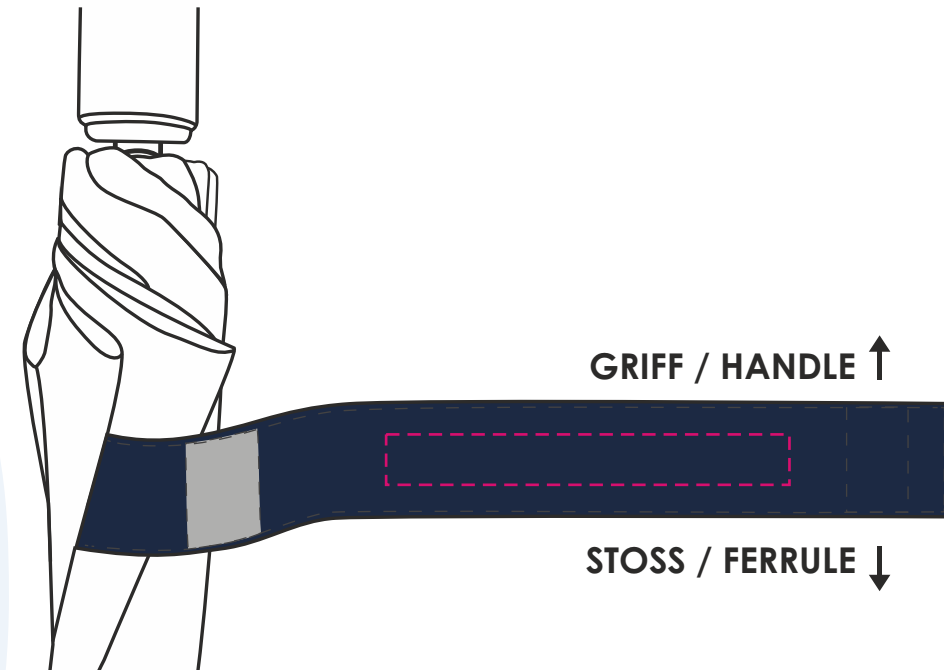

Art. 3330A - Schließband/Closing strap

Kom./Com.: XXX
Auftrag/Order: XXX
Version: 1 - Datum - Kürzel
Menge/Quantity: Stück/pcs

Bezugsfarbe/Cover colour: nachtblau/sternenbild / night blue/starsky

Druckfarben/Printing colours:

1.

Veredelung/Printing:

Druckgröße/Printing size: mm

Position: mittig zwischen den Klettverschlüssen; lesbar, wenn der Griff oben ist / Print fits between velcro parts; readable, when handle at top

Hinweis/Note:

Lagerware: Auf dem Schließband können wir nur 1-farbig ohne Unterlegung drucken. Beim Druck ohne Unterlegung kann es zu Farbabweichungen / geringerer Farbbrillanz kommen. Die Druckfarben silber, schwarz und gold sind davon nicht betroffen. /
Stock items: We can only print 1 colour without underlay on the closing band. With colour deviations / lower colour brilliance may occur when printing without underlay. The print colours silver, black and gold are not affected.